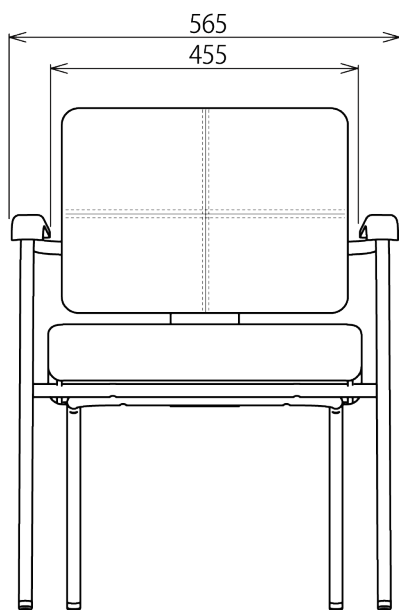

仕様

品番	SC-W3A	SC-W3B
質量	9kg	9kg
外形寸法	外形寸法図参照	
耐荷重	1350N (135kgf)	
張地	塩化ビニル	

外形寸法図

■SC-W3A

■SC-W3B