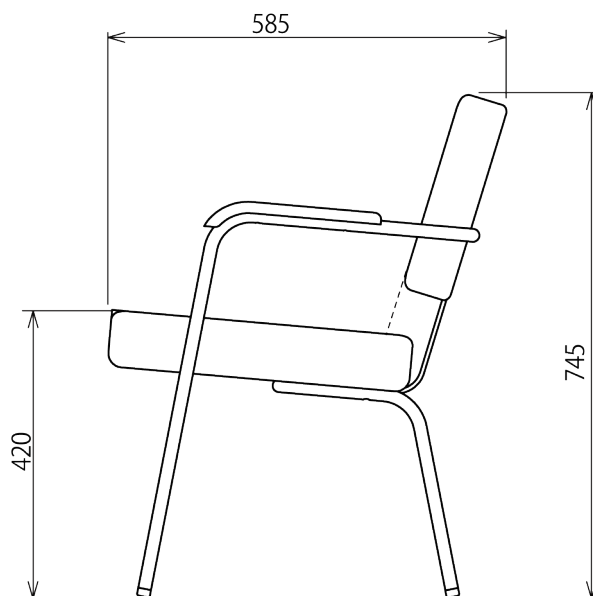

仕様

品番	SC-W3A	SC-W3B
質量	9kg	9kg
外形寸法	外形寸法図参照	
耐荷重	1350N (135kgf)	
張地	塩化ビニル	

外形寸法図

■SC-W3A

■SC-W3B