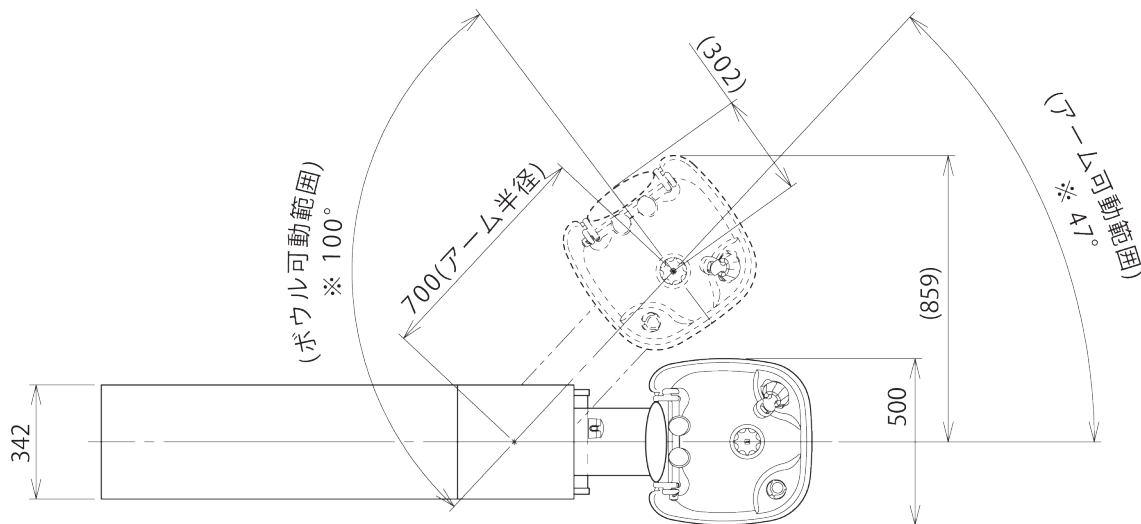

製品寸法図

[単位：mm]

ボウル L仕様・フルスペック仕様

ボウル : EX-YMWNL

キャビネット : CB-YMWNH / CB-YMWNBS / CB-YMWN S / CB-YMWB

棚の寸法について (W: 幅、D: 奥行、H: 高さ)

- ① W375×D278×H382
- ② W375×D145×H232 (両側)
- ③ W375×D278×H256
- ④ W375×D278×H275
- ⑤ W305×D330×H341
- ⑥ W305×D330×H305
- ⑦ W245×D278×H382
- ⑧ W245×D297×H807 (棚板なし)

※の付いた寸法は、反対側にも同じ角度だけ動きます

製品寸法図

[単位：mm]

ボウル H仕様・エントリー仕様

ボウル : EX-YMWNH

キャビネット : CB-YMWNH / CB-YMWNB / CB-YMWB

棚の寸法について (W: 幅、D: 奥行、H: 高さ)

- ① W375×D278×H382 ② W375×D145×H232 (両側)
- ③ W375×D278×H256 ④ W375×D278×H275
- ⑤ W305×D330×H350 ⑥ W305×D330×H357
- ⑦ W245×D278×H382 ⑧ W245×D297×H807 (棚板なし)

※の付いた寸法は、反対側にも同じ角度だけ動きます