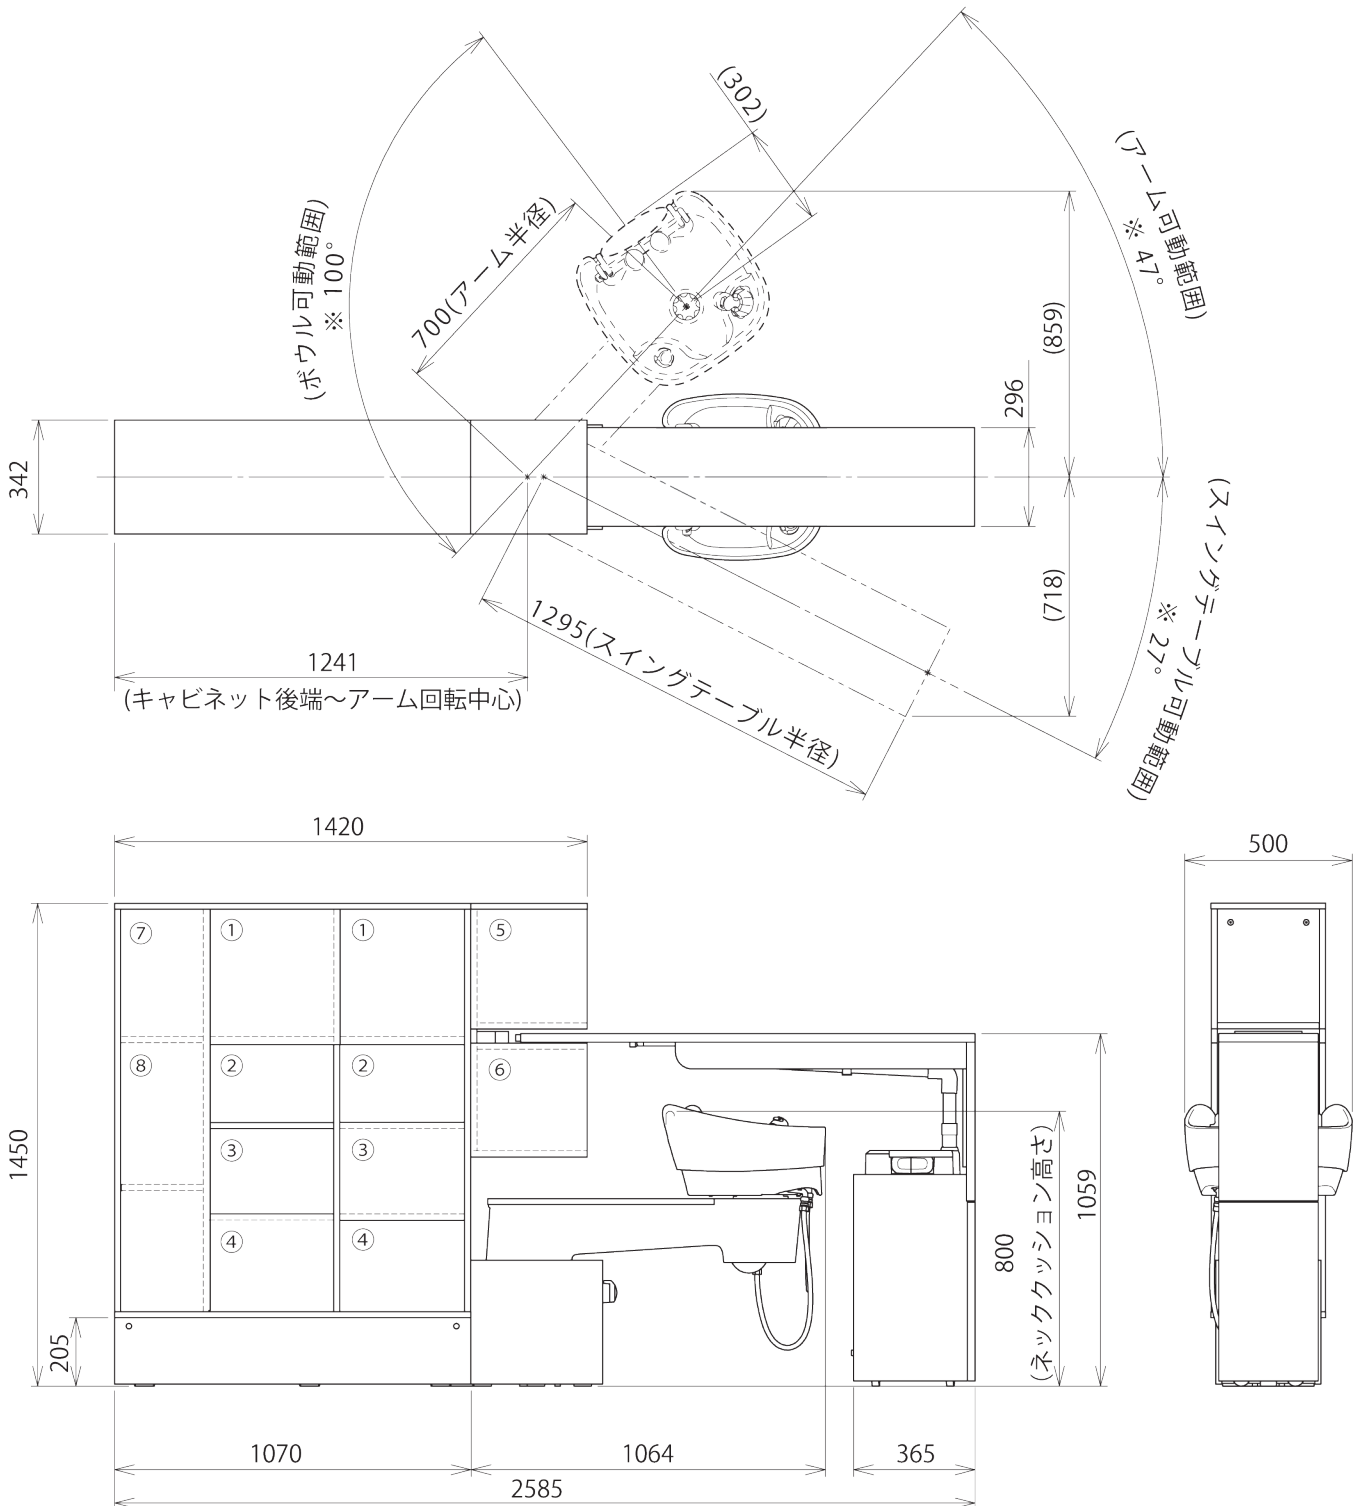

製品寸法図

[単位：mm]

ボウル L仕様・フルスペック仕様

ボウル : EX-YMWNL

キャビネット : CB-YMWNH / CB-YMWNBS / CB-YMWN S / CB-YMWB

棚の寸法について (W: 幅、D: 奥行、H: 高さ)

- ① W375×D278×H382
- ② W375×D145×H232 (両側)
- ③ W375×D278×H256
- ④ W375×D278×H275
- ⑤ W305×D330×H341
- ⑥ W305×D330×H305
- ⑦ W245×D278×H382
- ⑧ W245×D297×H807 (棚板なし)

※の付いた寸法は、反対側にも同じ角度だけ動きます

製品寸法図

[単位：mm]

ボウル H仕様・エントリー仕様

ボウル : EX-YMWNH

キャビネット : CB-YMWNH / CB-YMWNB / CB-YMWB

棚の寸法について (W: 幅、D: 奥行、H: 高さ)

- ① W375×D278×H382 ② W375×D145×H232 (両側)
- ③ W375×D278×H256 ④ W375×D278×H275
- ⑤ W305×D330×H350 ⑥ W305×D330×H357
- ⑦ W245×D278×H382 ⑧ W245×D297×H807 (棚板なし)

※の付いた寸法は、反対側にも同じ角度だけ動きます