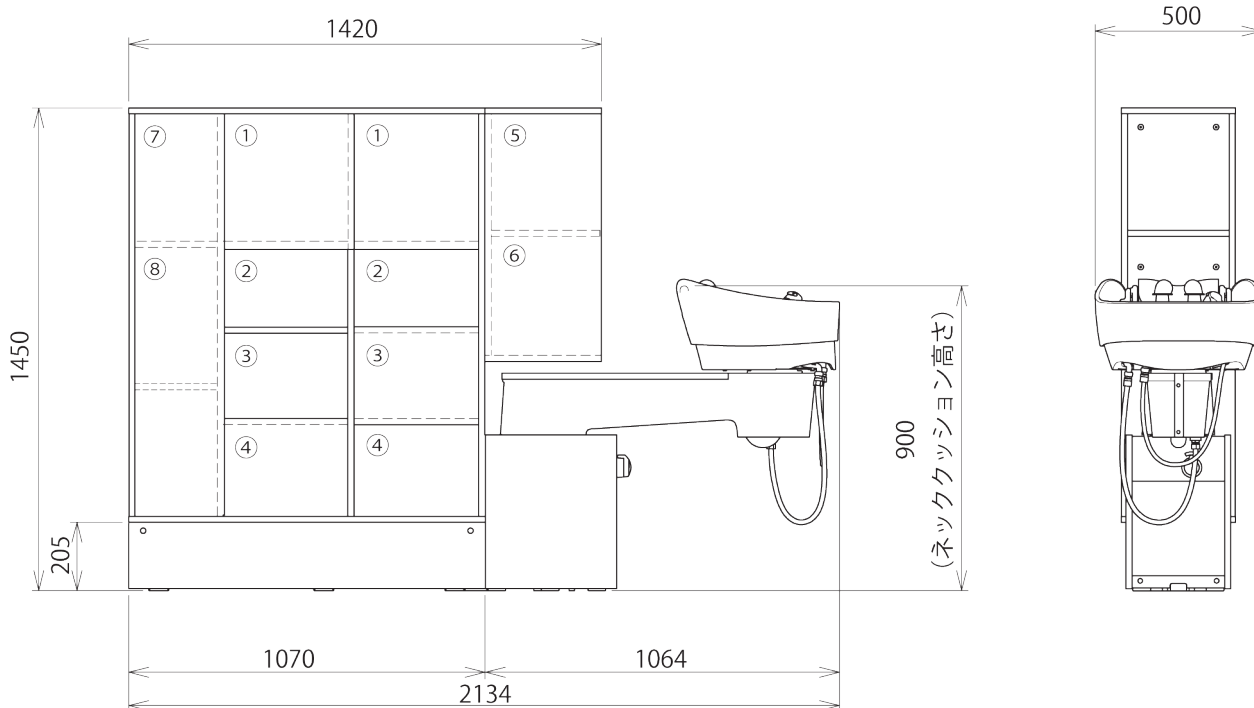

製品寸法図

[単位：mm]

ボウル L仕様・フルスペック仕様

ボウル : EX-YMWNL

キャビネット : CB-YMWNH / CB-YMWNBS / CB-YMWN S / CB-YMWB

棚の寸法について (W: 幅、D: 奥行、H: 高さ)

- ① W375×D278×H382
- ② W375×D145×H232 (両側)
- ③ W375×D278×H256
- ④ W375×D278×H275
- ⑤ W305×D330×H341
- ⑥ W305×D330×H305
- ⑦ W245×D278×H382
- ⑧ W245×D297×H807 (棚板なし)

※の付いた寸法は、反対側にも同じ角度だけ動きます

製品寸法図

[単位：mm]

ボウル H仕様・エントリー仕様

ボウル : EX-YMWNH

キャビネット : CB-YMWNH / CB-YMWNB / CB-YMWB

棚の寸法について (W: 幅、D: 奥行、H: 高さ)

- ① W375×D278×H382 ② W375×D145×H232 (両側)
- ③ W375×D278×H256 ④ W375×D278×H275
- ⑤ W305×D330×H350 ⑥ W305×D330×H357
- ⑦ W245×D278×H382 ⑧ W245×D297×H807 (棚板なし)

※の付いた寸法は、反対側にも同じ角度だけ動きます