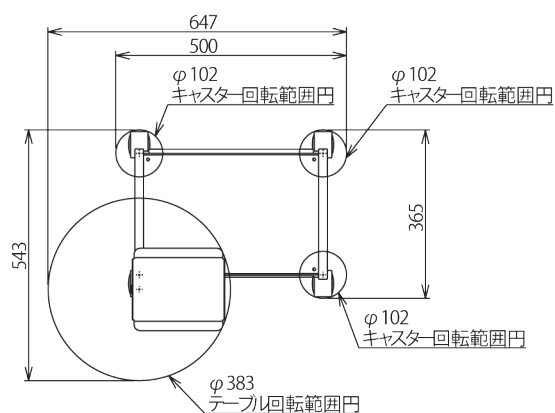

リーチェワゴン

仕様

品番／質量	リーチェワゴン 赤ホワイト	SR-WA141	7.3kg
使用環境	周囲温度	10～40℃	
	湿度	95%以下	
耐荷重	各トレイ	10N (1kgf未満)	
	回転テーブル	10N (1kgf未満)	
	ワゴンテーブル上	10N (1kgf未満)	
	ワゴンテーブル下	50N (5kgf未満)	

製品寸法図

※実際の寸法と異なる場合があります。

トレイ寸法