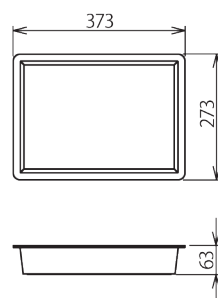

リーチェワゴン

仕様

品番／質量	リーチェワゴン 赤ホワイト	SR-WA141	7.3kg
使用環境	周囲温度	10～40℃	
	湿度	95%以下	
耐荷重	各トレイ	10N (1kgf未満)	
	回転テーブル	10N (1kgf未満)	
	ワゴンテーブル上	10N (1kgf未満)	
	ワゴンテーブル下	50N (5kgf未満)	

製品寸法図

※実際の寸法と異なる場合があります。

トレイ寸法