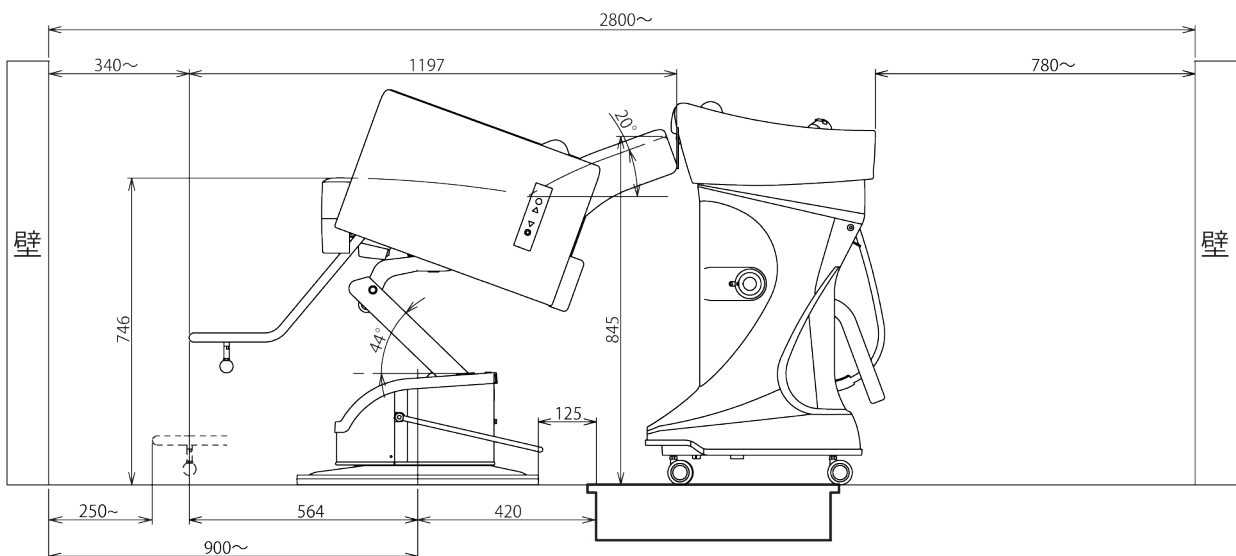

設置について

<YUME オアシスとの関連図>

下の図を参考に椅子を設置してください。

※ライフラットシャンプー、フラットシャンプーとは…

施術者がボウルの後ろ（リアポジション）に立っておこなうシャンプーのことをいいます。
（ライフラットシャンプーは、省スペースでの設置を目的としていますので背もたれがフラットシャンプーよりも起きた状態となります）

※サイドシャンプーとは…

施術者がボウルの横（サイドポジション）に立っておこなうシャンプーのことをいいます。

●ライフラットシャンプー（YUME オアシス：EX-OAYMYMの場合）

●フラットシャンプー（YUME オアシス：EX-OAYMYMの場合）

[単位：mm]

設置について

●サイドシャンプー (YUME オアシス : EX-OAYMSSの場合)

[単位 : mm]