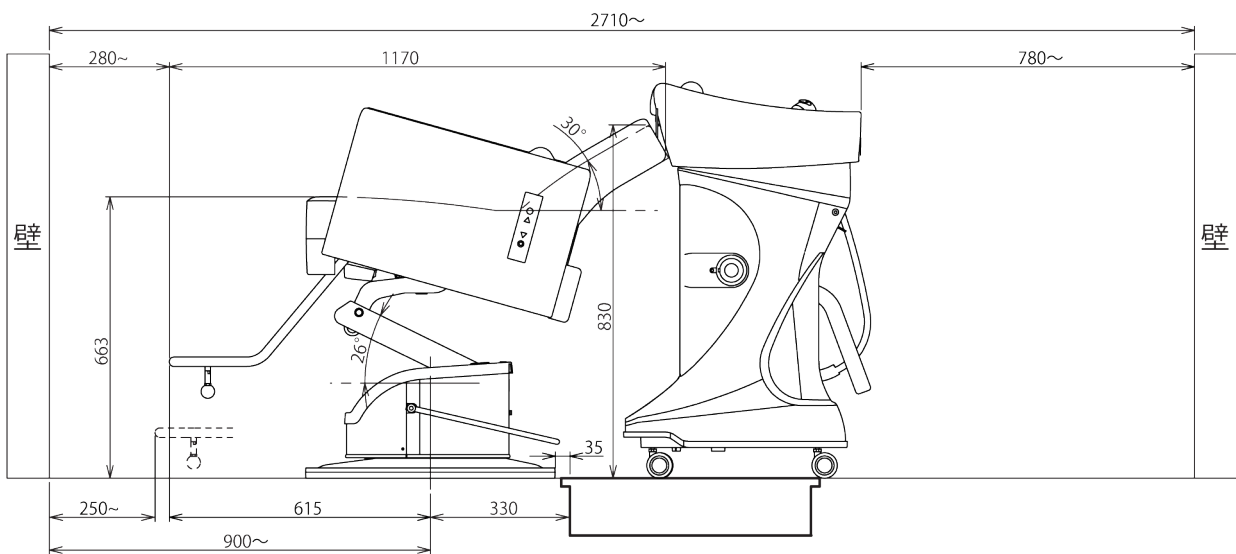

設置について

<YUME オアシスとの関連図>

下の図を参考に椅子を設置してください。

※ライフラットシャンプー、フラットシャンプーとは…

施術者がボウルの後ろ（リアポジション）に立っておこなうシャンプーのことをいいます。
（ライフラットシャンプーは、省スペースでの設置を目的としていますので背もたれがフラットシャンプーよりも起きた状態となります）

※サイドシャンプーとは…

施術者がボウルの横（サイドポジション）に立っておこなうシャンプーのことをいいます。

●ライフラットシャンプー（YUME オアシス：EX-OAYMYMの場合）

●フラットシャンプー（YUME オアシス：EX-OAYMYMの場合）

[単位：mm]

設置について

●サイドシャンプー (YUME オアシス : EX-OAYMSSの場合)

[単位 : mm]