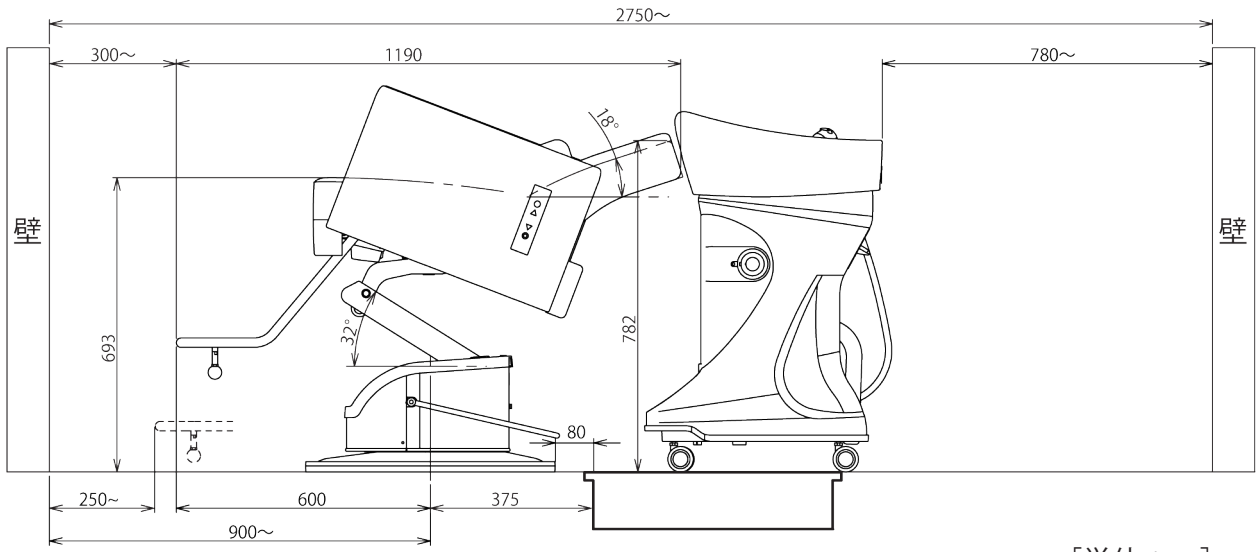

設置について

<YUME オアシスとの関連図>

下の図を参考に椅子を設置してください。

※ライフラットシャンプー、フラットシャンプーとは…

施術者がボウルの後ろ（リアポジション）に立っておこなうシャンプーのことをいいます。
（ライフラットシャンプーは、省スペースでの設置を目的としていますので背もたれがフラットシャンプーよりも起きた状態となります）

※サイドシャンプーとは…

施術者がボウルの横（サイドポジション）に立っておこなうシャンプーのことをいいます。

●ライフラットシャンプー（YUME オアシス：EX-OAYMYMの場合）

●フラットシャンプー（YUME オアシス：EX-OAYMYMの場合）

[単位：mm]

設置について

●サイドシャンプー (YUME オアシス : EX-OAYMSSの場合)

[単位 : mm]