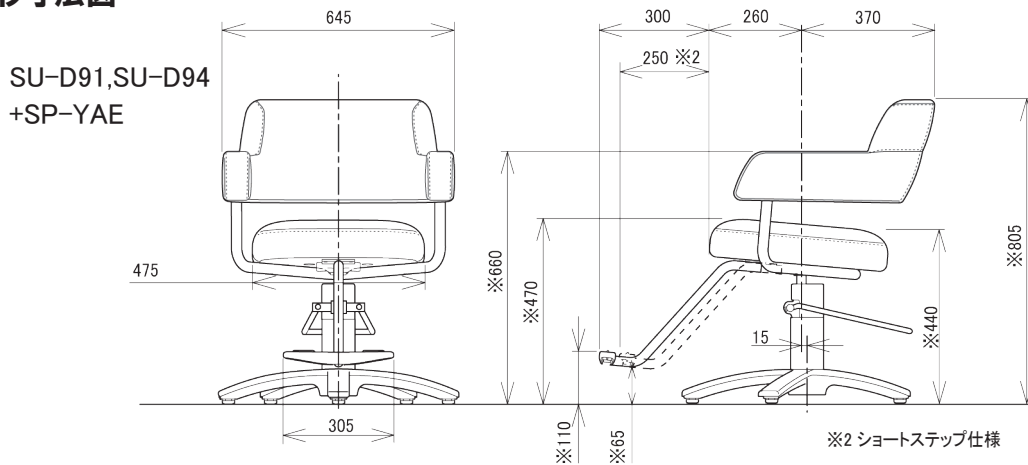

# 仕様

品番	SU-D91,SU-D94	SU-D92,SU-D95	SU-D93,SU-D96
質量	12kg	12kg	12kg
外形寸法	外形寸法参照		
使用環境	動作温度:10℃~40℃ 動作湿度:95%以下(ただし、結露しないこと)		
耐荷重	135kgf		
張地	塩化ビニル		

## ■外形寸法図

- ・※印寸法はチェアベースとの組合わせで変化する為、参考寸法となります。チェアベースにSP-YEEを使用した場合は、表示より8mm高くなります。
- ・ショートステップ仕様の場合、椅子を回転させるとステップパイプとポンプカバーが当たるため、ハイロックタイプのチェアベースとの組合わせはできません。また、ハイロックタイプの他のチェアベースにおいても、椅子を回転させるとステップがフットペダルに当たります。