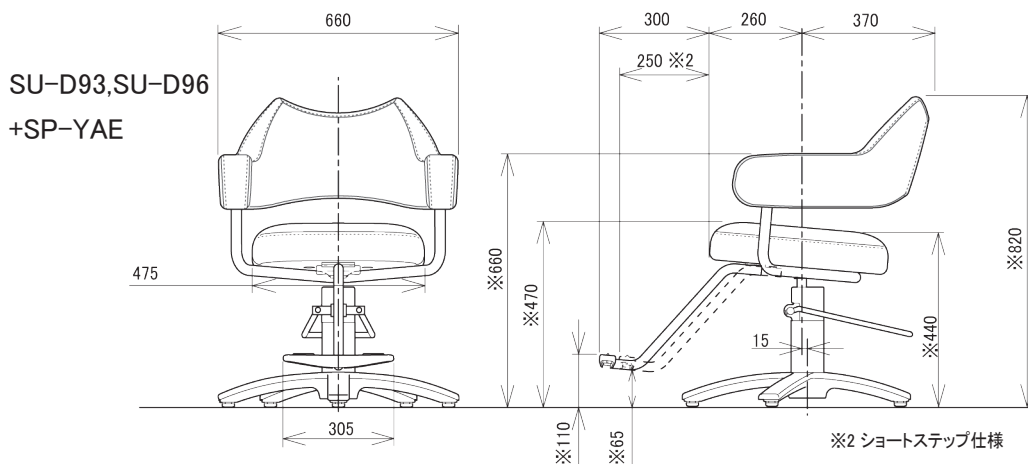

# 仕様

品番	SU-D91,SU-D94	SU-D92,SU-D95	SU-D93,SU-D96
質量	12kg	12kg	12kg
外形寸法	外形寸法参照		
使用環境	動作温度:10℃~40℃ 動作湿度:95%以下(ただし、結露しないこと)		
耐荷重	135kgf		
張地	塩化ビニル		

## ■外形寸法図

- ・※印寸法はチェアベースとの組合わせで変化する為、参考寸法となります。チェアベースにSP-YEEを使用した場合は、表示より8mm高くなります。
- ・ショートステップ仕様の場合、椅子を回転させるとステップパイプとポンプカバーが当たるため、ハイロックタイプのチェアベースとの組合わせはできません。また、ハイロックタイプの他のチェアベースにおいても、椅子を回転させるとステップがフットペダルに当たります。