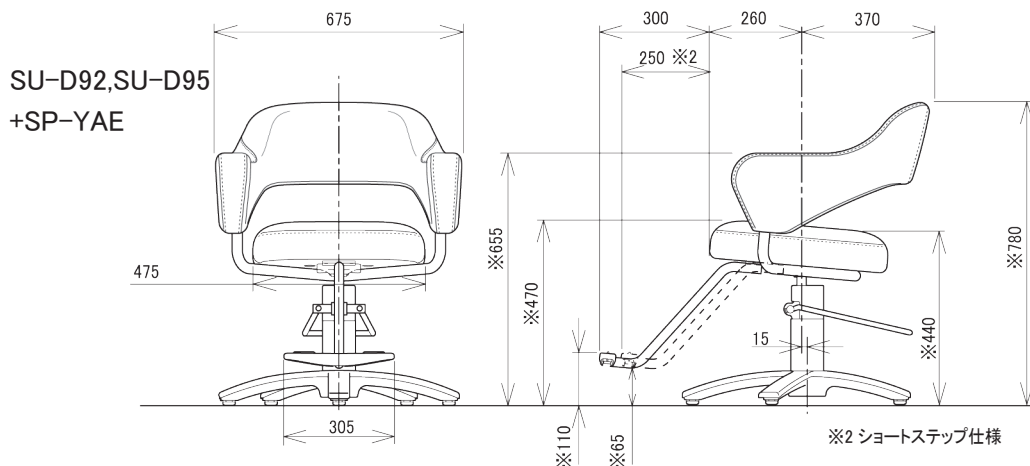

# 仕様

品番	SU-D91,SU-D94	SU-D92,SU-D95	SU-D93,SU-D96
質量	12kg	12kg	12kg
外形寸法	外形寸法参照		
使用環境	動作温度:10℃~40℃ 動作湿度:95%以下(ただし、結露しないこと)		
耐荷重	135kgf		
張地	塩化ビニル		

## ■外形寸法図

- ・※印寸法はチェアベースとの組合わせで変化する為、参考寸法となります。チェアベースにSP-YEEを使用した場合は、表示より8mm高くなります。
- ・ショートステップ仕様の場合、椅子を回転させるとステップパイプとポンプカバーが当たるため、ハイロックタイプのチェアベースとの組合わせはできません。また、ハイロックタイプの他のチェアベースにおいても、椅子を回転させるとステップがフットペダルに当たります。