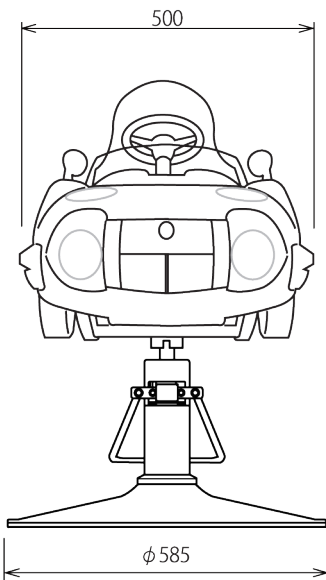

外形寸法図

■ SU-KID5A / SU-KID5C (+SP-YC)

※SU-KID5AとSU-KID5Cは、同じ外形寸法です。

■ SU-KID5B (+SP-YC)

■ SU-KID5D (+SP-YC)

仕様

品番	SU-KID5A +SP-YC	SU-KID5B +SP-YC	SU-KID5C +SP-YC	SU-KID5D +SP-YC
質量	26kg	27kg	26.5kg	25.5kg
外形寸法	外形寸法図参照			
対象年齢 (体重)	2才～4才まで (20kgまで)			