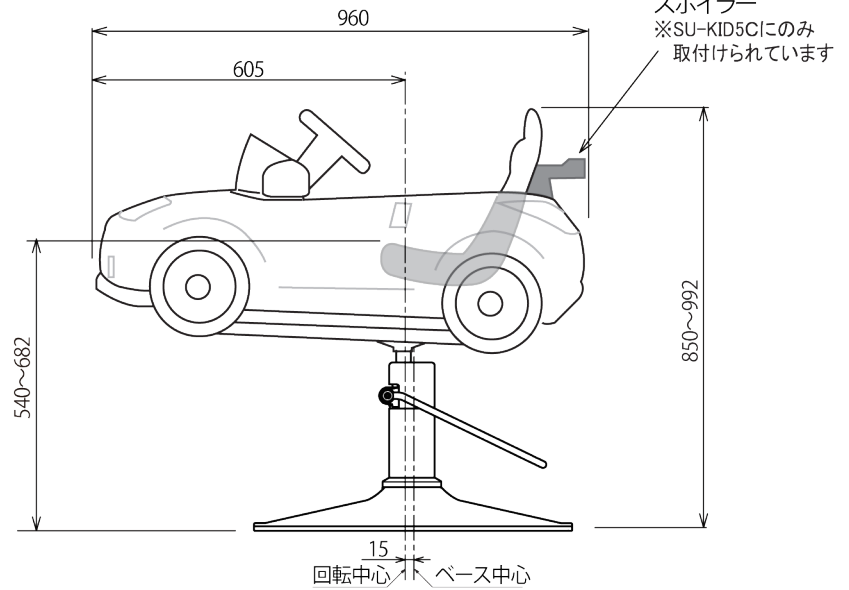

外形寸法図

■ SU-KID5A / SU-KID5C (+SP-YC)

※SU-KID5AとSU-KID5Cは、同じ外形寸法です。

■ SU-KID5B (+SP-YC)

■ SU-KID5D (+SP-YC)

仕様

品番	SU-KID5A +SP-YC	SU-KID5B +SP-YC	SU-KID5C +SP-YC	SU-KID5D +SP-YC
質量	26kg	27kg	26.5kg	25.5kg
外形寸法	外形寸法図参照			
対象年齢 (体重)	2才～4才まで (20kgまで)			

対象年齢（体重）以上のお子様を椅子に乗せないでください。
対象年齢（体重）以上のお子様を乗せた場合、椅子が転倒して、お子様がけがをするおそれがあります。