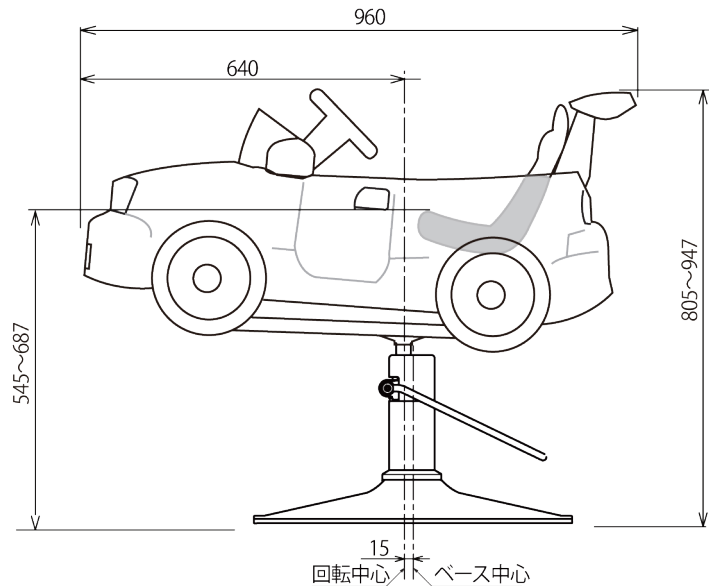

外形寸法図

■ SU-KID5A / SU-KID5C (+SP-YC)

※SU-KID5AとSU-KID5Cは、同じ外形寸法です。

■ SU-KID5B (+SP-YC)

■ SU-KID5D (+SP-YC)

仕様

品番	SU-KID5A +SP-YC	SU-KID5B +SP-YC	SU-KID5C +SP-YC	SU-KID5D +SP-YC
質量	26kg	27kg	26.5kg	25.5kg
外形寸法	外形寸法図参照			
対象年齢 (体重)	2才～4才まで (20kgまで)			

対象年齢（体重）以上のお子様を椅子に乗せないでください。
対象年齢（体重）以上のお子様を乗せた場合、椅子が転倒して、お子様がけがをするおそれがあります。