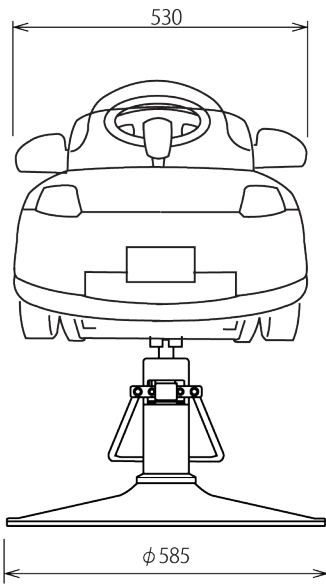

外形寸法図

■ SU-KID5A / SU-KID5C (+SP-YC)

※SU-KID5AとSU-KID5Cは、同じ外形寸法です。

■ SU-KID5B (+SP-YC)

■ SU-KID5D (+SP-YC)

仕様

品番	SU-KID5A +SP-YC	SU-KID5B +SP-YC	SU-KID5C +SP-YC	SU-KID5D +SP-YC
質量	26kg	27kg	26.5kg	25.5kg
外形寸法	外形寸法図参照			
対象年齢 (体重)	2才～4才まで (20kgまで)			