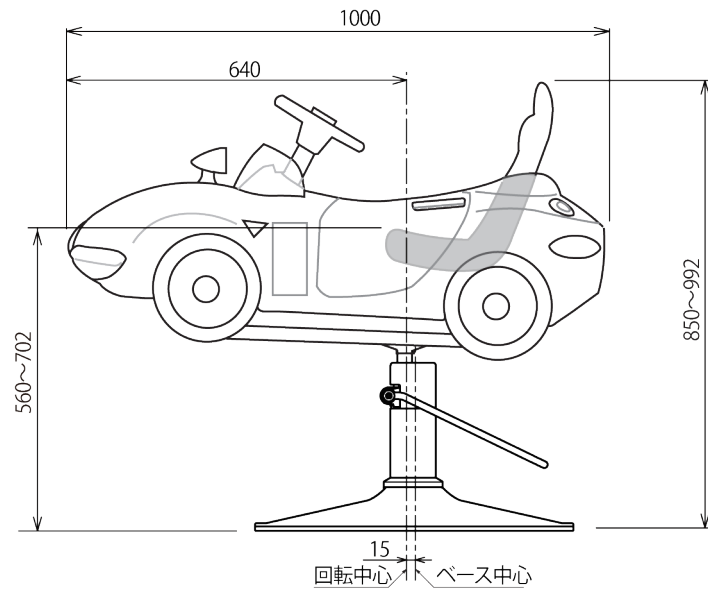

外形寸法図

■ SU-KID5A / SU-KID5C (+SP-YC)

※SU-KID5AとSU-KID5Cは、同じ外形寸法です。

■ SU-KID5B (+SP-YC)

■ SU-KID5D (+SP-YC)

仕様

品番	SU-KID5A +SP-YC	SU-KID5B +SP-YC	SU-KID5C +SP-YC	SU-KID5D +SP-YC
質量	26kg	27kg	26.5kg	25.5kg
外形寸法	外形寸法図参照			
対象年齢 (体重)	2才～4才まで (20kgまで)			

対象年齢（体重）以上のお子様を椅子に乗せないでください。
対象年齢（体重）以上のお子様を乗せた場合、椅子が転倒して、お子様がけがをするおそれがあります。