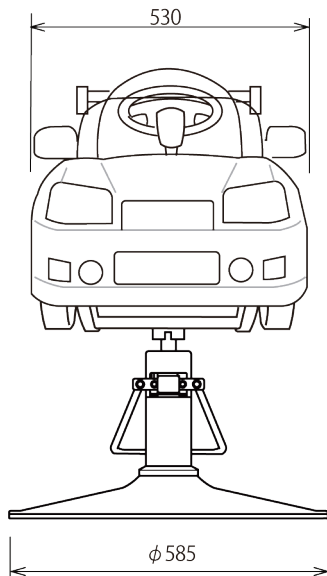

外形寸法図

■ SU-KID5A / SU-KID5C (+SP-YC)

※SU-KID5AとSU-KID5Cは、同じ外形寸法です。

■ SU-KID5B (+SP-YC)

■ SU-KID5D (+SP-YC)

仕様

品番	SU-KID5A +SP-YC	SU-KID5B +SP-YC	SU-KID5C +SP-YC	SU-KID5D +SP-YC
質量	26kg	27kg	26.5kg	25.5kg
外形寸法	外形寸法図参照			
対象年齢 (体重)	2才～4才まで (20kgまで)			