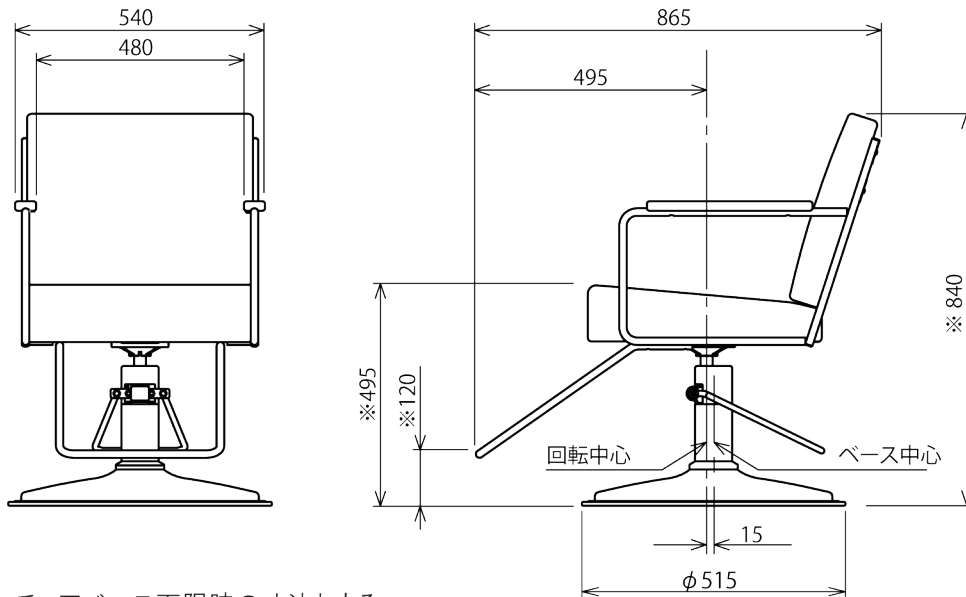

# 仕様

品番	SU-D5C/SU-D5CW	SU-D5D/SU-D5DW	SU-D5E/SU-D5EW
質量	17.0kg	15.5kg	25.5kg
外形寸法	外形寸法図参照		
耐荷重	1350N(135kgf)		

## 外形寸法図

### ■SU-D5C/SU-D5CW (チェアベース:SP-YE との組合せ時)

※印寸法は、チェアベース下限時の寸法とする。  
 ※印寸法は、チェアベースとの組合せで変わる為、参考寸法とする。  
 本図は、SU-D5C/SU-D5CWとSP-YEを組み合わせたものである。