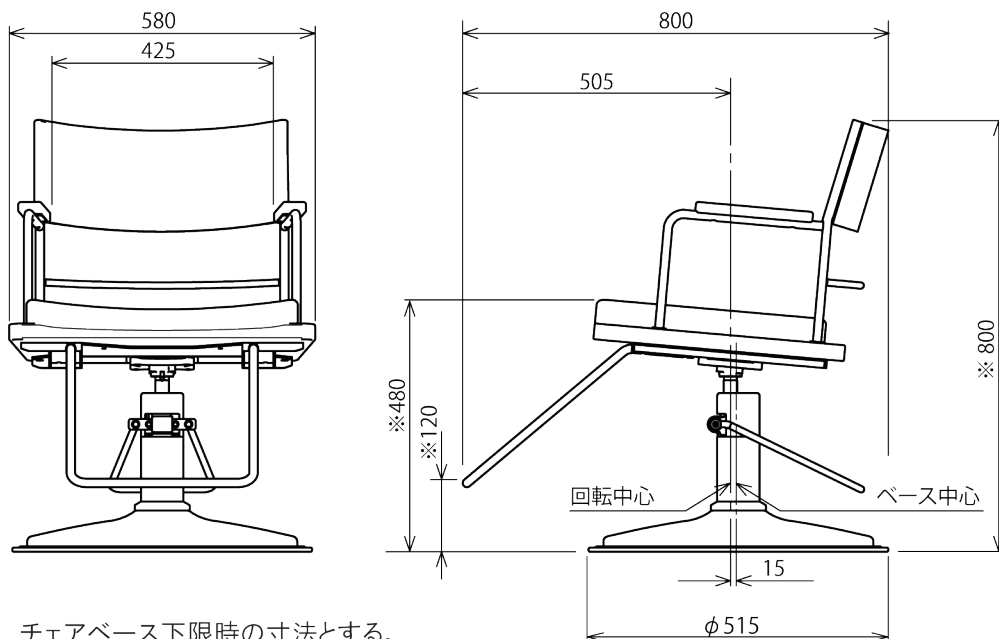

■SU-D5D/SU-D5DW (チェアベース:SP-YE との組合せ時)

※印寸法は、チェアベース下限時の寸法とする。
※印寸法は、チェアベースとの組合せで変わる為、参考寸法とする。
本図は、SU-D5C/SU-D5CWとSP-YEを組み合わせたものである。