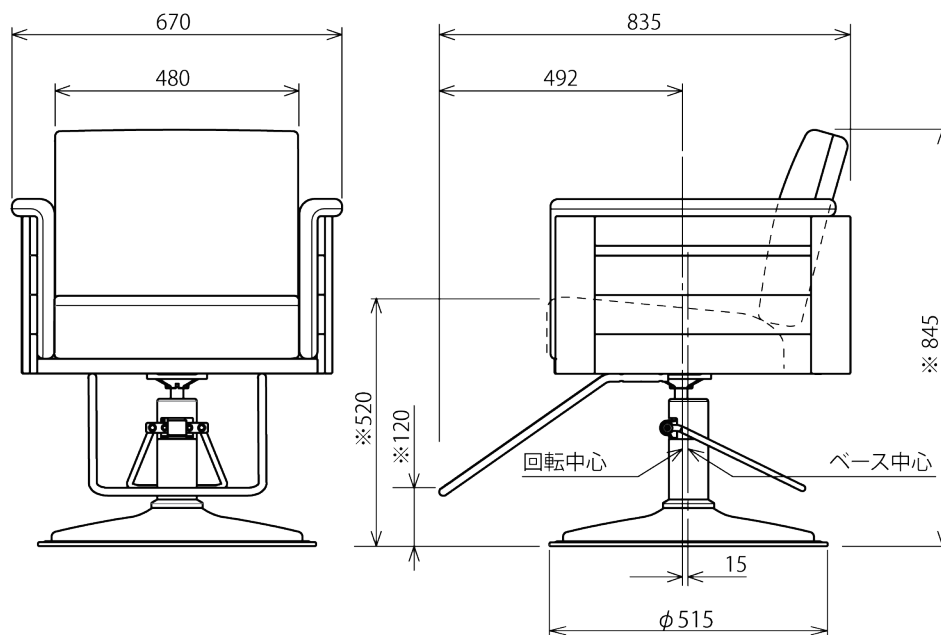

外形寸法図

■SU-D5E/SU-D5EW（チェアベース:SP-YEとの組合せ時）

※印寸法は、チェアベース下限時の寸法とする。

※印寸法は、チェアベースとの組合せで変わる為、参考寸法とする。

本図は、SU-D5E/SU-D5EWとSP-YEを組み合わせたものである。