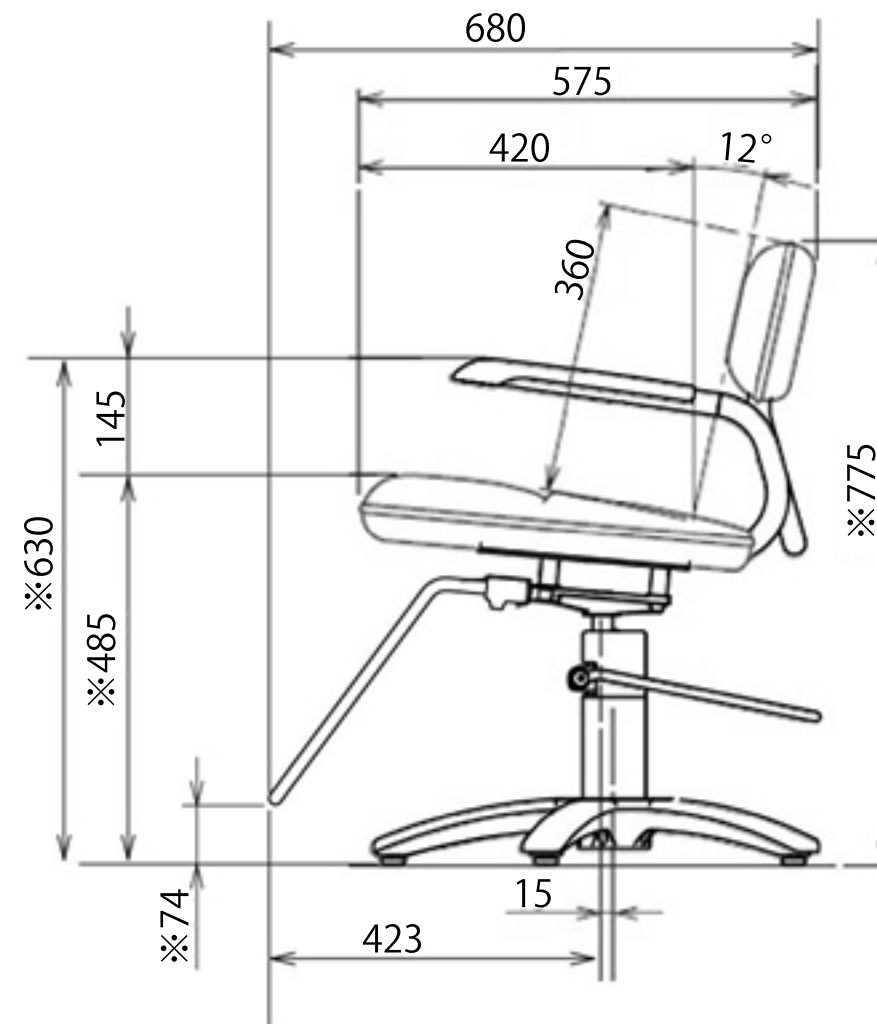

■ RABBIT CAPTAIN II

※部の寸法は、SP-YAポンプ（最下限位置）との組み合わせ時の寸法です。