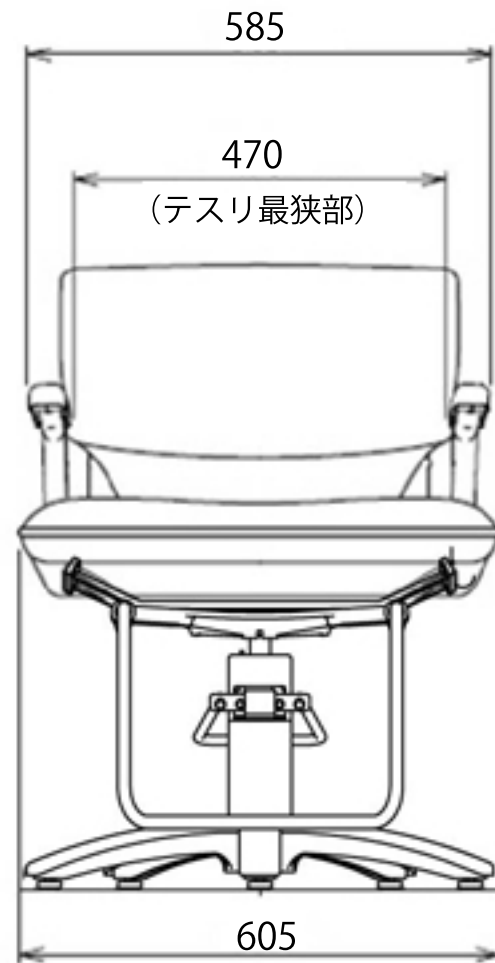

■ RABBIT CAPTAIN II

※部の寸法は、SP-YAポンプ（最下限位置）との組み合わせ時の寸法です。