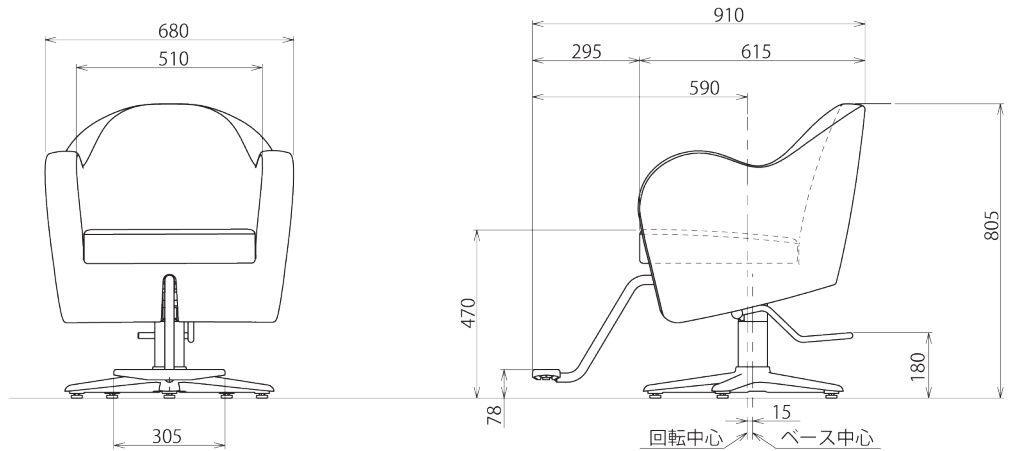

仕様

品番	SU-D4A	SU-D4B	SU-D4C
質量	10kg	10kg	10kg
外形寸法	外形寸法図参照		
耐荷重	1350N (135kgf)		
張地	塩化ビニル		

外形寸法図

■SU-D4A (+SP-YI)
(椅子上部) (チェアベース)

■SU-D4B (+SP-YI)
(椅子上部) (チェアベース)

■SU-D4C (+SP-YI)
(椅子上部) (チェアベース)