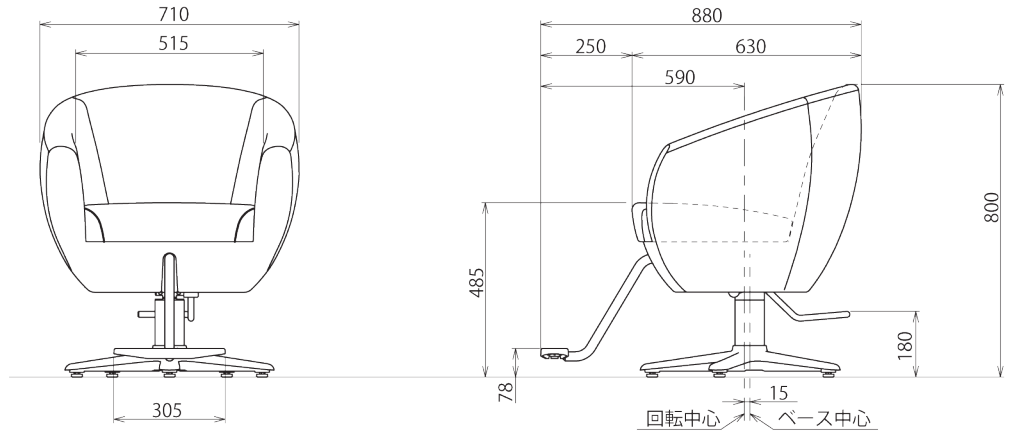

仕様

品番	SU-D4A	SU-D4B	SU-D4C
質量	10kg	10kg	10kg
外形寸法	外形寸法図参照		
耐荷重	1350N (135kgf)		
張地	塩化ビニル		

外形寸法図

■SU-D4A (+SP-YI)
(椅子上部) (チェアベース)

■SU-D4B (+SP-YI)
(椅子上部) (チェアベース)

■SU-D4C (+SP-YI)
(椅子上部) (チェアベース)