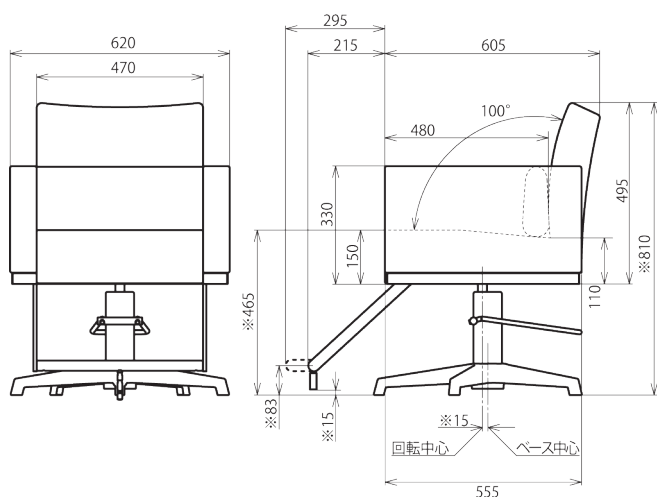

仕 様

品 番	SU-D83S	SU-D83W	SU-D84S	SU-D84W	SU-D85S	SU-D85W
	シングルステップ°	ダブルステップ°	シングルステップ°	ダブルステップ°	シングルステップ°	ダブルステップ°
質 量	28kg	29.5kg	26kg	25kg	23kg	22kg
張 地	塩化ビニール or ウレタンレザー					
外形寸法 ※チェアベースとステップは含まない	D605×W620×H495		D605×W650×H465		D605×W620×H465	

■外形寸法図

SU-D83

SU-D85

※印寸法は ポンプとの組合せの為 参考寸法とする

SU-D84