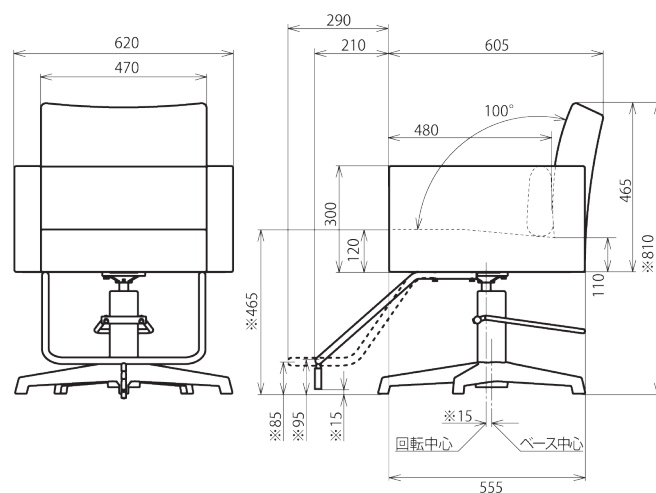

仕 様

品 番	SU-D83S	SU-D83W	SU-D84S	SU-D84W	SU-D85S	SU-D85W
	シングルステップ°	ダブルステップ°	シングルステップ°	ダブルステップ°	シングルステップ°	ダブルステップ°
質 量	28kg	29.5kg	26kg	25kg	23kg	22kg
張 地	塩化ビニール or ウレタンレザー					
外形寸法 ※チェアベースとステップは含まない	D605×W620×H495		D605×W650×H465		D605×W620×H465	

■外形寸法図

SU-D83

SU-D85

※印寸法は ポンプとの組合せの為 参考寸法とする

SU-D84