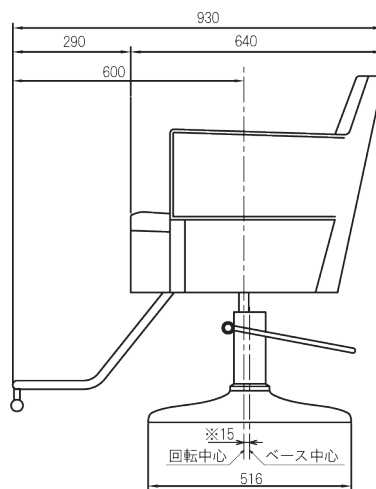

仕様

品番	SU-D1H*	SU-D3C*	SU-D3D*
質量	22.5kg	25.5kg	25.5kg
外形寸法	外形寸法図参照		
耐荷重	1350N (135kgf)		
張地	天然皮革		

外形寸法図

■SU-D1H*(+SP-YE)

■SU-D3C*(+SP-YE)

■SU-D3D*(+SP-YE)