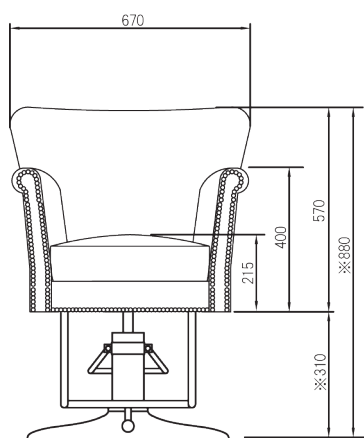

仕様

品番	SU-D1H*	SU-D3C*	SU-D3D*
質量	22.5kg	25.5kg	25.5kg
外形寸法	外形寸法図参照		
耐荷重	1350N (135kgf)		
張地	天然皮革		

外形寸法図

■SU-D1H*(+SP-YE)

■SU-D3C*(+SP-YE)

■SU-D3D*(+SP-YE)