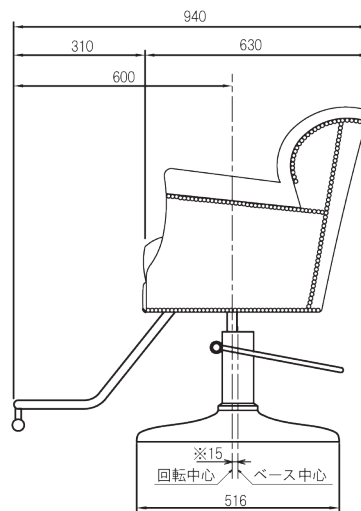

仕様

品番	SU-D1H*	SU-D3C*	SU-D3D*
質量	22.5kg	25.5kg	25.5kg
外形寸法	外形寸法図参照		
耐荷重	1350N (135kgf)		
張地	天然皮革		

外形寸法図

■SU-D1H*(+SP-YE)

■SU-D3C*(+SP-YE)

■SU-D3D*(+SP-YE)