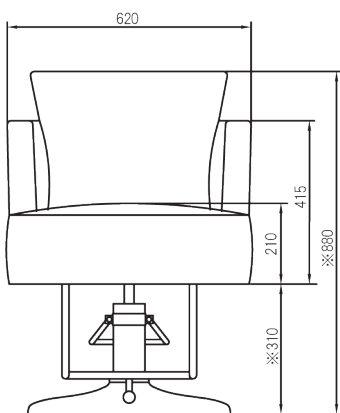

仕様

品番	SU-D1H*	SU-D3C*	SU-D3D*
質量	22.5kg	25.5kg	25.5kg
外形寸法	外形寸法図参照		
耐荷重	1350N (135kgf)		
張地	天然皮革		

外形寸法図

■SU-D1H*(+SP-YE)

■SU-D3C*(+SP-YE)

■SU-D3D*(+SP-YE)