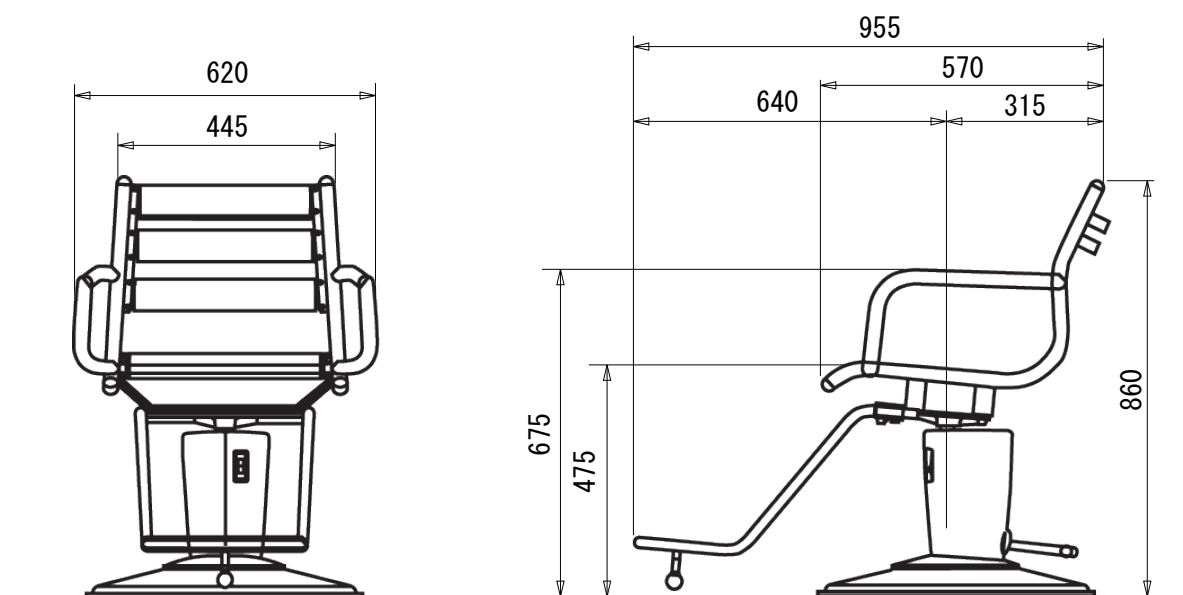

ブリッジ

●品番 : SU-D02C / SP-ECN (EDN)