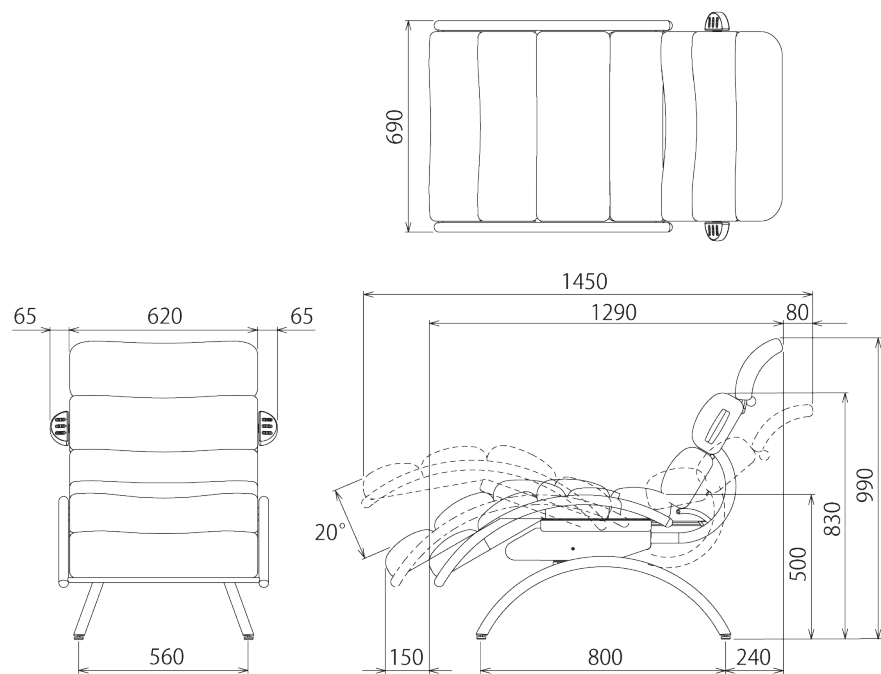

仕 様

品 番	SC-RXBN SC-RXBLN SC-RXBRN
定 格 電 圧	AC 100 V
定 格 周 波 数	50/60 Hz
定 格 消 費 電 力	240/220 W
質 量	56 kg

※図はSC-RXBN