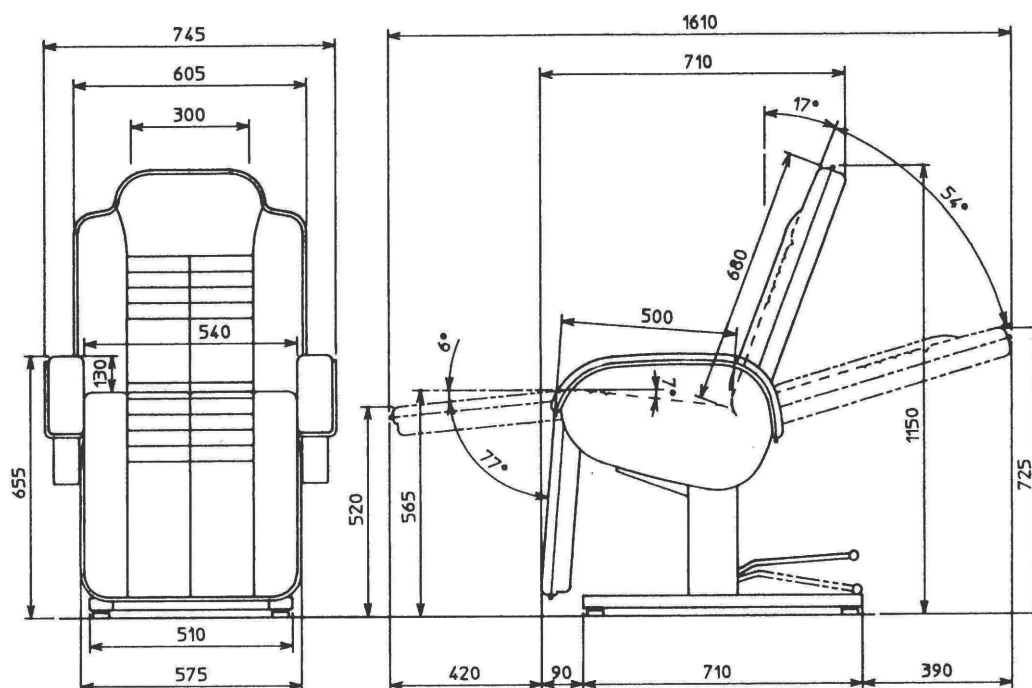

仕 様

全長1610×全幅745×全高725~1150mm
シート高さ.....565mm
質量.....38kg