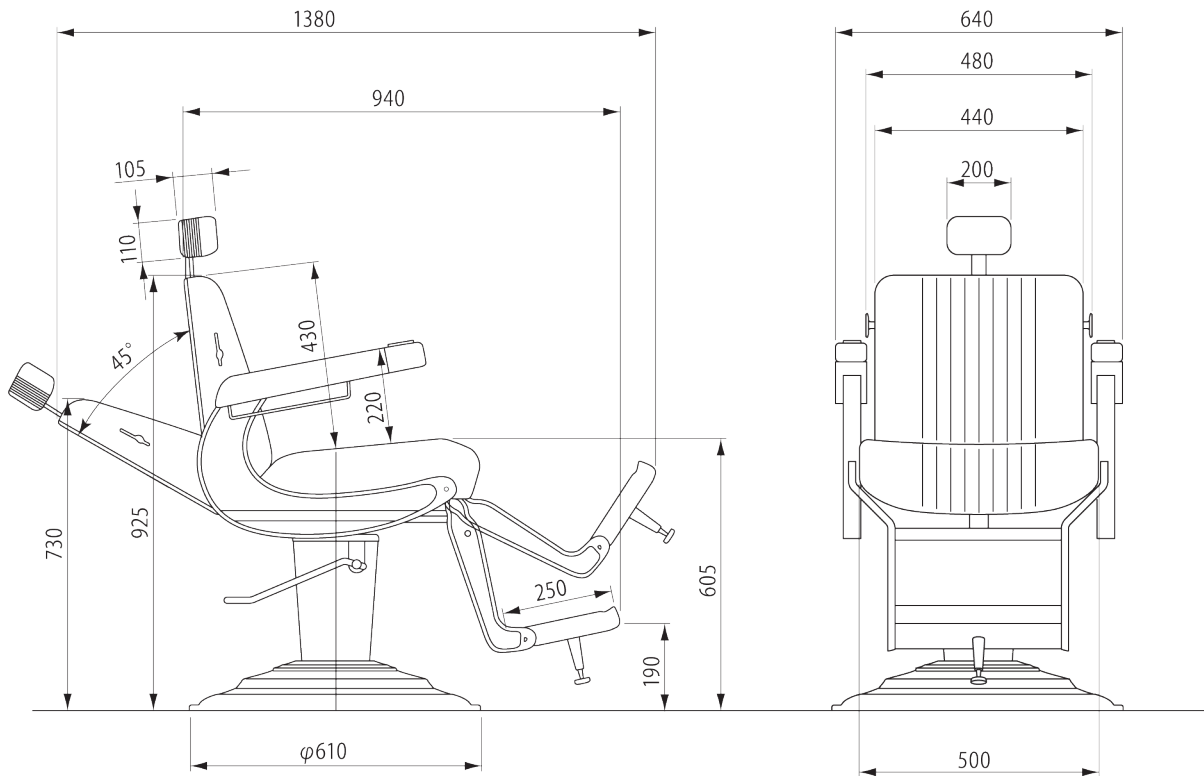

BB-TM225RH2

仕様

品番	BB-TM225RH2
質量	60kg
リクライニング動作角度	寝 30°～起 75°
昇降ストローク	175mm
耐荷重	1350N (135kgf)
張地	塩化ビニルレザー

[単位:mm]

BB-225E

仕様

品番	BB-225E
定格電圧	100V
定格周波数	50/60Hz
定格消費電力	310/390W
使用環境	作動温度10~40℃ 作動湿度95%以下(ただし結露しないこと)
質量	75kg
リクライニング動作角度	寝 30°~ 起 75°
耐荷重	1350N (135kgf)
張地	塩化ビニルレザー

[単位：mm]