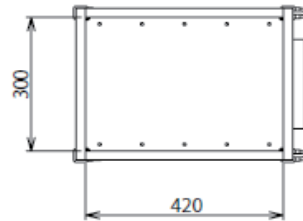

仕様

質量	<i>JSF wagon 01</i>	SR-WA9A	13kg
	<i>JSF wagon 02</i>	SR-WA9B	14kg

一つの棚/手鏡受け
の耐荷重

5 k g

製品寸法図

[単位：mm]

JSF wagon 01
【品番】 SR-WA9A

JSF wagon 02
【品番】 SR-WA9B