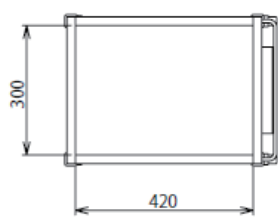

仕様

質量	<i>JSF wagon 01</i>	SR-WA9A	13kg
	<i>JSF wagon 02</i>	SR-WA9B	14kg

一つの棚/手鏡受け
の耐荷重

5 k g

製品寸法図

[単位：mm]

JSF wagon 01
【品番】 SR-WA9A

JSF wagon 02
【品番】 SR-WA9B