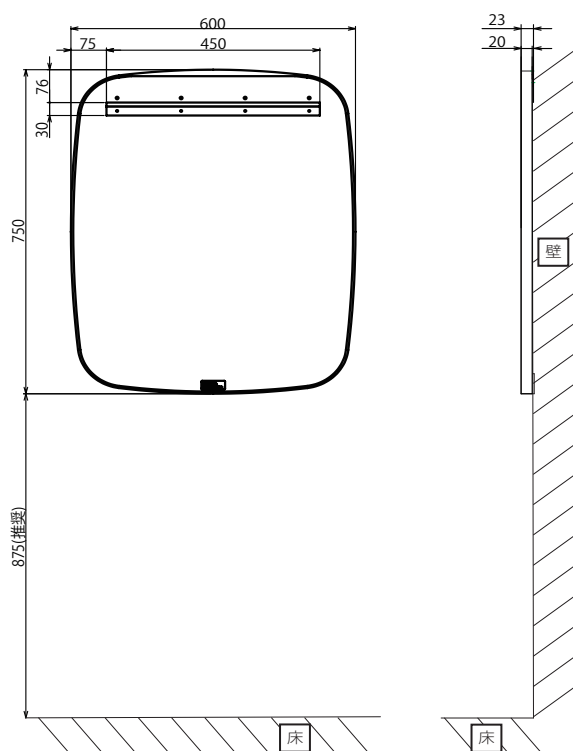

Smoå mirror

(スモアミラー)

■ 片面自立

■ 両面自立

■ 壁掛け

単位：(mm)