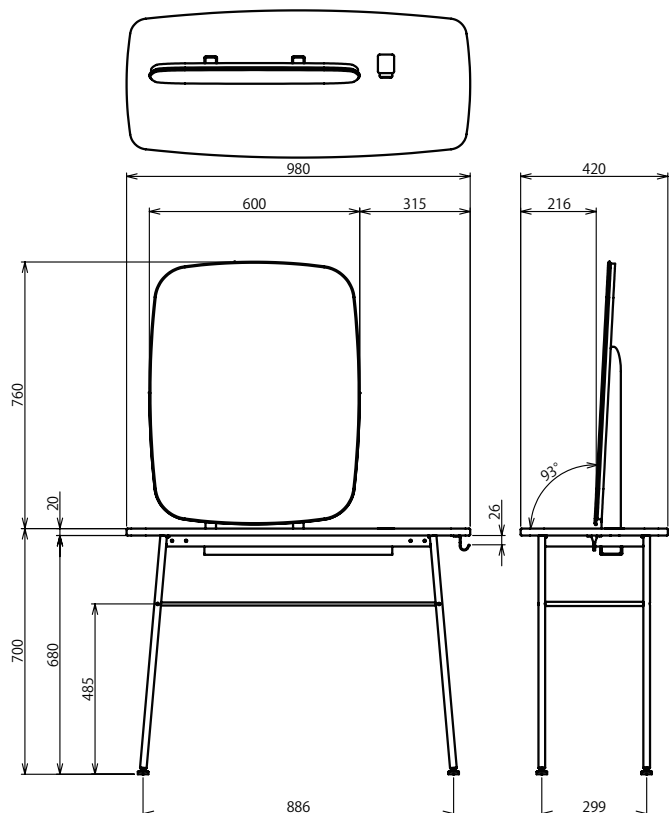

Smoå mirror

(スモアミラー)

■ 片面自立

■ 両面自立

■ 壁掛け

単位：(mm)