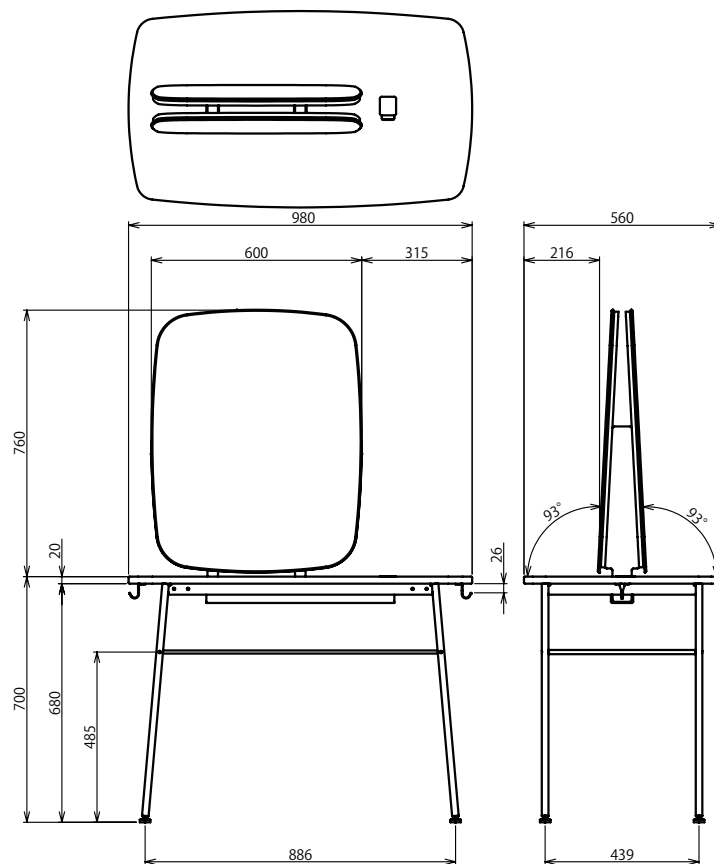

Smoå mirror

(スモアミラー)

■ 片面自立

■ 両面自立

■ 壁掛け

単位：(mm)