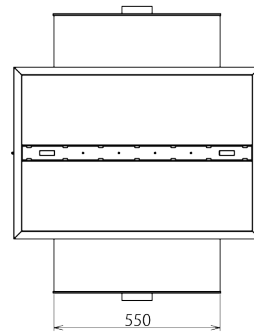

製品寸法図

●寸法図

単位：[mm]

JSF mirror 01

＜片面自立ミラー＞

UF-D9ASM+UF-D9ASF

＜両面自立ミラー＞

UF-D9AWM+UF-D9AWF

JSF mirror 02

＜片面自立ミラー＞

UF-D9BSM+UF-D9BSF

＜両面自立ミラー＞

UF-D9BWM+UF-D9BWF

仕 様

JSF mirror 01

質量	• 0 1 片面ミラー	UF-D9ASM	15kg
	• 0 1 片面フレーム	UF-D9ASF	25kg
	• 0 1 両面ミラー	UF-D9AWM	21kg
	• 0 1 両面フレーム	UF-D9AWF	31kg

JSF mirror 02

質量	• 0 2 片面ミラー	UF-D9BSM	19kg
	• 0 2 片面フレーム	UF-D9BSF	27kg
	• 0 2 両面ミラー	UF-D9BWM	25kg
	• 0 2 両面フレーム	UF-D9BWF	33kg

外形寸法

製品寸法図 参照

スライドテーブル
耐荷重

5 k g

天板耐荷重

1 5 k g