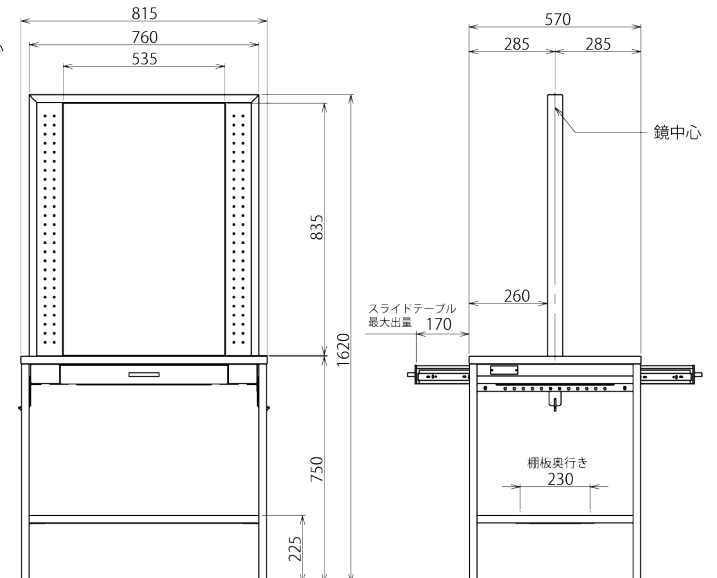

製品寸法図

●寸法図

単位：[mm]

JSF mirror 01

＜片面自立ミラー＞

UF-D9ASM+UF-D9ASF

＜両面自立ミラー＞

UF-D9AWM+UF-D9AWF

JSF mirror 02

＜片面自立ミラー＞

UF-D9BSM+UF-D9BSF

＜両面自立ミラー＞

UF-D9BWM+UF-D9BWF

仕 様

JSF mirror 01

質量	• 0 1 片面ミラー	UF-D9ASM	15kg
	• 0 1 片面フレーム	UF-D9ASF	25kg
	• 0 1 両面ミラー	UF-D9AWM	21kg
	• 0 1 両面フレーム	UF-D9AWF	31kg

JSF mirror 02

質量	• 0 2 片面ミラー	UF-D9BSM	19kg
	• 0 2 片面フレーム	UF-D9BSF	27kg
	• 0 2 両面ミラー	UF-D9BWM	25kg
	• 0 2 両面フレーム	UF-D9BWF	33kg

外形寸法

製品寸法図 参照

スライドテーブル
耐荷重

5 k g

天板耐荷重

1 5 k g