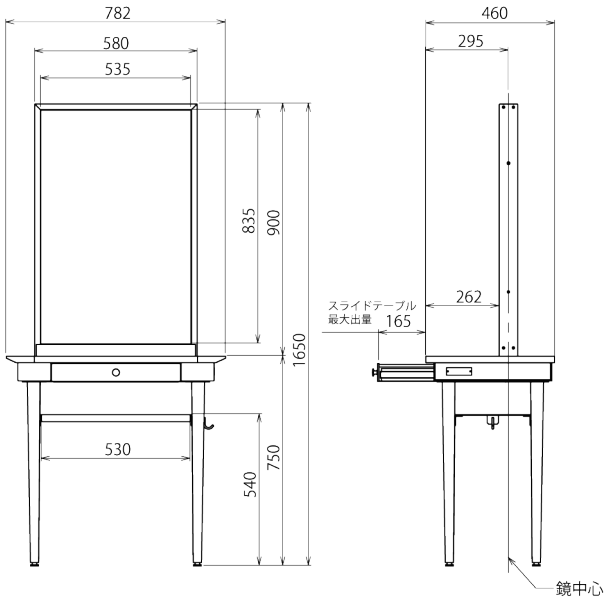

製品寸法図

●寸法図

単位：[mm]

JSF mirror 01

＜片面自立ミラー＞

UF-D9ASM+UF-D9ASF

＜両面自立ミラー＞

UF-D9AWM+UF-D9AWF

JSF mirror 02

＜片面自立ミラー＞

UF-D9BSM+UF-D9BSF

＜両面自立ミラー＞

UF-D9BWM+UF-D9BWF

仕 様

JSF mirror 01

質量	• 0 1 片面ミラー	UF-D9ASM	15kg
	• 0 1 片面フレーム	UF-D9ASF	25kg
	• 0 1 両面ミラー	UF-D9AWM	21kg
	• 0 1 両面フレーム	UF-D9AWF	31kg

JSF mirror 02

質量	• 0 2 片面ミラー	UF-D9BSM	19kg
	• 0 2 片面フレーム	UF-D9BSF	27kg
	• 0 2 両面ミラー	UF-D9BWM	25kg
	• 0 2 両面フレーム	UF-D9BWF	33kg

外形寸法

製品寸法図 参照

スライドテーブル
耐荷重

5 k g

天板耐荷重

1 5 k g