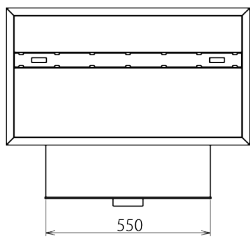

製品寸法図

●寸法図

単位：[mm]

JSF mirror 01

＜片面自立ミラー＞

UF-D9ASM+UF-D9ASF

＜両面自立ミラー＞

UF-D9AWM+UF-D9AWF

JSF mirror 02

＜片面自立ミラー＞

UF-D9BSM+UF-D9BSF

＜両面自立ミラー＞

UF-D9BWM+UF-D9BWF

仕 様

JSF mirror 01

質量	• 0 1 片面ミラー	UF-D9ASM	15kg
	• 0 1 片面フレーム	UF-D9ASF	25kg
	• 0 1 両面ミラー	UF-D9AWM	21kg
	• 0 1 両面フレーム	UF-D9AWF	31kg

JSF mirror 02

質量	• 0 2 片面ミラー	UF-D9BSM	19kg
	• 0 2 片面フレーム	UF-D9BSF	27kg
	• 0 2 両面ミラー	UF-D9BWM	25kg
	• 0 2 両面フレーム	UF-D9BWF	33kg

外形寸法

製品寸法図 参照

スライドテーブル
耐荷重

5 k g

天板耐荷重

1 5 k g