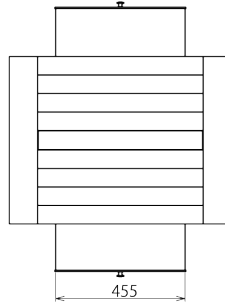

製品寸法図

●寸法図

単位：[mm]

JSF mirror 01

＜片面自立ミラー＞

UF-D9ASM+UF-D9ASF

＜両面自立ミラー＞

UF-D9AWM+UF-D9AWF

JSF mirror 02

＜片面自立ミラー＞

UF-D9BSM+UF-D9BSF

＜両面自立ミラー＞

UF-D9BWM+UF-D9BWF

仕 様

JSF mirror 01

質量	• 0 1 片面ミラー	UF-D9ASM	15kg
	• 0 1 片面フレーム	UF-D9ASF	25kg
	• 0 1 両面ミラー	UF-D9AWM	21kg
	• 0 1 両面フレーム	UF-D9AWF	31kg

JSF mirror 02

質量	• 0 2 片面ミラー	UF-D9BSM	19kg
	• 0 2 片面フレーム	UF-D9BSF	27kg
	• 0 2 両面ミラー	UF-D9BWM	25kg
	• 0 2 両面フレーム	UF-D9BWF	33kg

外形寸法

製品寸法図 参照

スライドテーブル
耐荷重

5 k g

天板耐荷重

1 5 k g