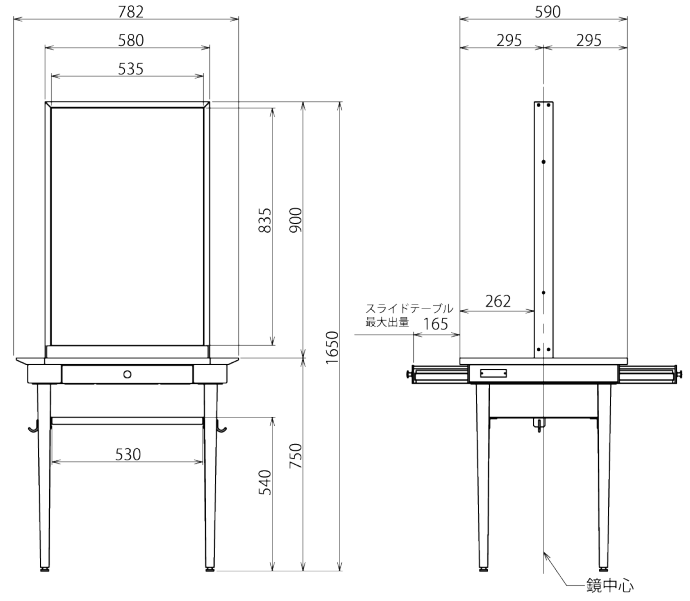

製品寸法図

●寸法図

単位：[mm]

JSF mirror 01

＜片面自立ミラー＞

UF-D9ASM+UF-D9ASF

＜両面自立ミラー＞

UF-D9AWM+UF-D9AWF

JSF mirror 02

＜片面自立ミラー＞

UF-D9BSM+UF-D9BSF

＜両面自立ミラー＞

UF-D9BWM+UF-D9BWF

仕 様

JSF mirror 01

質量	• 0 1 片面ミラー	UF-D9ASM	15kg
	• 0 1 片面フレーム	UF-D9ASF	25kg
	• 0 1 両面ミラー	UF-D9AWM	21kg
	• 0 1 両面フレーム	UF-D9AWF	31kg

JSF mirror 02

質量	• 0 2 片面ミラー	UF-D9BSM	19kg
	• 0 2 片面フレーム	UF-D9BSF	27kg
	• 0 2 両面ミラー	UF-D9BWM	25kg
	• 0 2 両面フレーム	UF-D9BWF	33kg

外形寸法

製品寸法図 参照

スライドテーブル
耐荷重

5 k g

天板耐荷重

1 5 k g