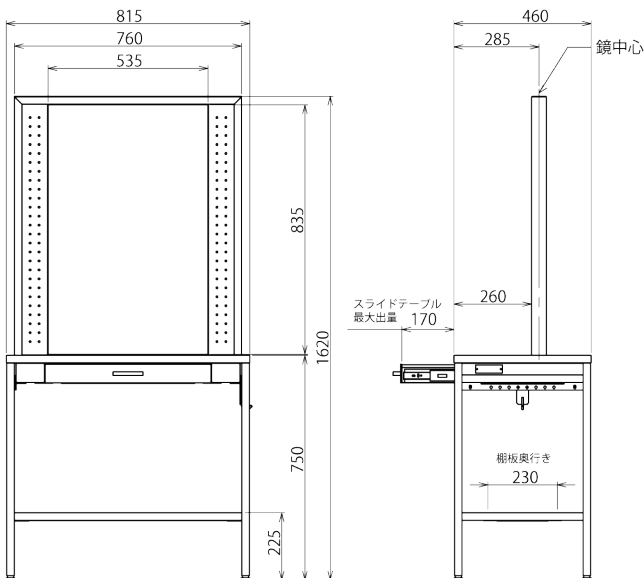

製品寸法図

●寸法図

単位：[mm]

JSF mirror 01

＜片面自立ミラー＞

UF-D9ASM+UF-D9ASF

＜両面自立ミラー＞

UF-D9AWM+UF-D9AWF

JSF mirror 02

＜片面自立ミラー＞

UF-D9BSM+UF-D9BSF

＜両面自立ミラー＞

UF-D9BWM+UF-D9BWF

仕 様

JSF mirror 01

質量	• 0 1 片面ミラー	UF-D9ASM	15kg
	• 0 1 片面フレーム	UF-D9ASF	25kg
	• 0 1 両面ミラー	UF-D9AWM	21kg
	• 0 1 両面フレーム	UF-D9AWF	31kg

JSF mirror 02

質量	• 0 2 片面ミラー	UF-D9BSM	19kg
	• 0 2 片面フレーム	UF-D9BSF	27kg
	• 0 2 両面ミラー	UF-D9BWM	25kg
	• 0 2 両面フレーム	UF-D9BWF	33kg

外形寸法

製品寸法図 参照

スライドテーブル
耐荷重

5 k g

天板耐荷重

1 5 k g