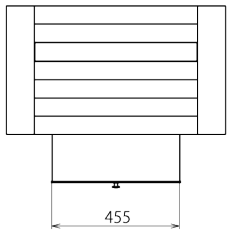

製品寸法図

●寸法図

単位：[mm]

JSF mirror 01

＜片面自立ミラー＞

UF-D9ASM+UF-D9ASF

＜両面自立ミラー＞

UF-D9AWM+UF-D9AWF

JSF mirror 02

＜片面自立ミラー＞

UF-D9BSM+UF-D9BSF

＜両面自立ミラー＞

UF-D9BWM+UF-D9BWF

仕 様

JSF mirror 01

質量	• 0 1 片面ミラー	UF-D9ASM	15kg
	• 0 1 片面フレーム	UF-D9ASF	25kg
	• 0 1 両面ミラー	UF-D9AWM	21kg
	• 0 1 両面フレーム	UF-D9AWF	31kg

JSF mirror 02

質量	• 0 2 片面ミラー	UF-D9BSM	19kg
	• 0 2 片面フレーム	UF-D9BSF	27kg
	• 0 2 両面ミラー	UF-D9BWM	25kg
	• 0 2 両面フレーム	UF-D9BWF	33kg

外形寸法

製品寸法図 参照

スライドテーブル
耐荷重

5 k g

天板耐荷重

1 5 k g